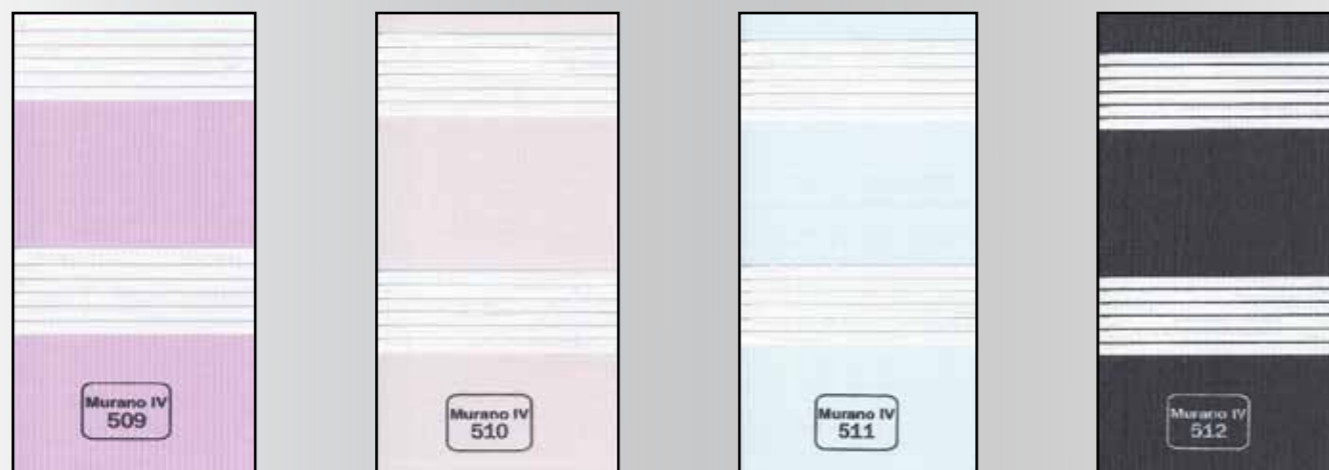

*Próbnik tkanin*  
*rolety dzień-noc*

*Murano IV,V*

501

502

503

504

505

506

507

508

509

510

511

512

*Próbnik tkanin*  
*rolety dzień-noc*

*Murano IV,V*