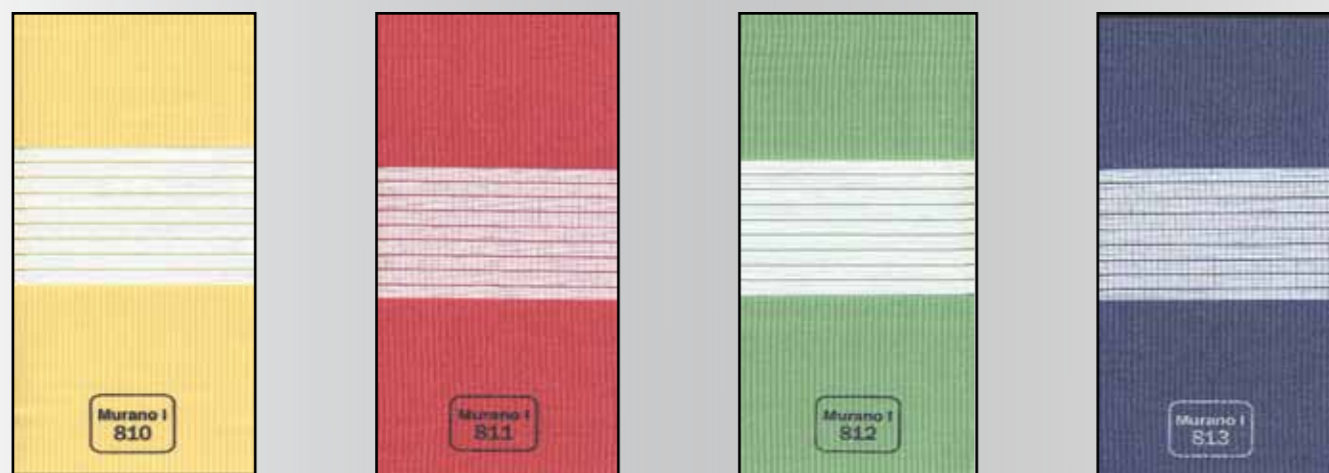

*Próbnik tkanin*  
*rolety dzień-noc*

*Murano I,II,III*

801

802

804

805

806

807

808

809

810

811

812

813

*Próbnik tkanin*  
*rolety dzień-noc*

*Murano I,II,III*

814

815

816

817

818

819

820

821

507

508

509

510

511

512

*Próbnik tkanin*  
*rolety dzień-noc*

*Murano IV,V*