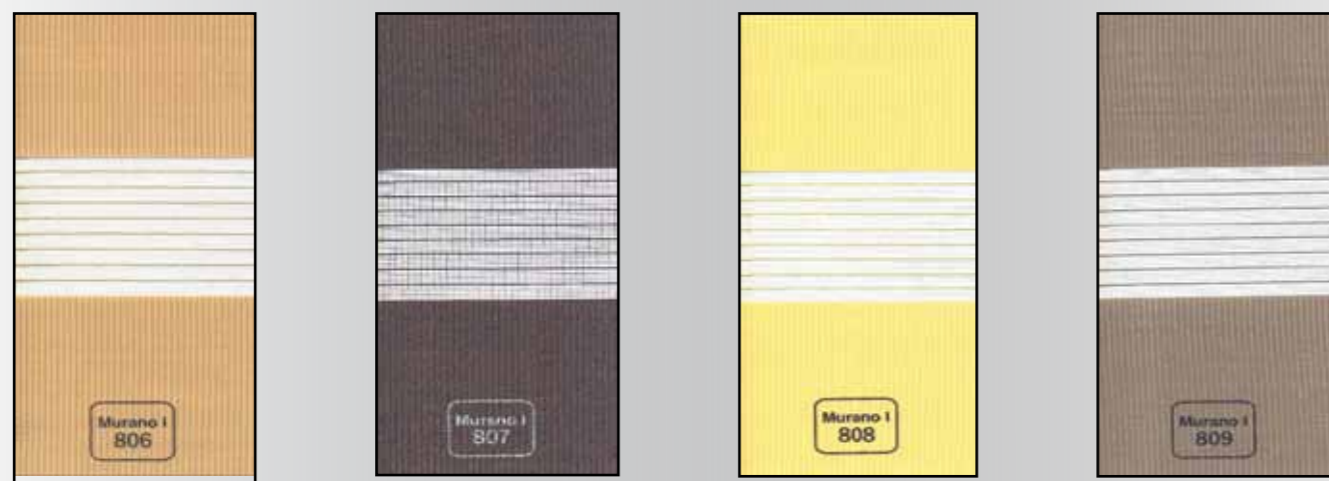

*Próbnik tkanin*  
*rolety dzień-noc*

*Murano I,II,III*

801

802

804

805

806

807

808

809

810

811

812

813

*Próbnik tkanin*  
*rolety dzień-noc*

*Murano I,II,III*

814

815

816

817

818

819

820

821

507

508

509

510

511

512

*Próbnik tkanin*  
*rolety dzień-noc*

*Murano IV,V*