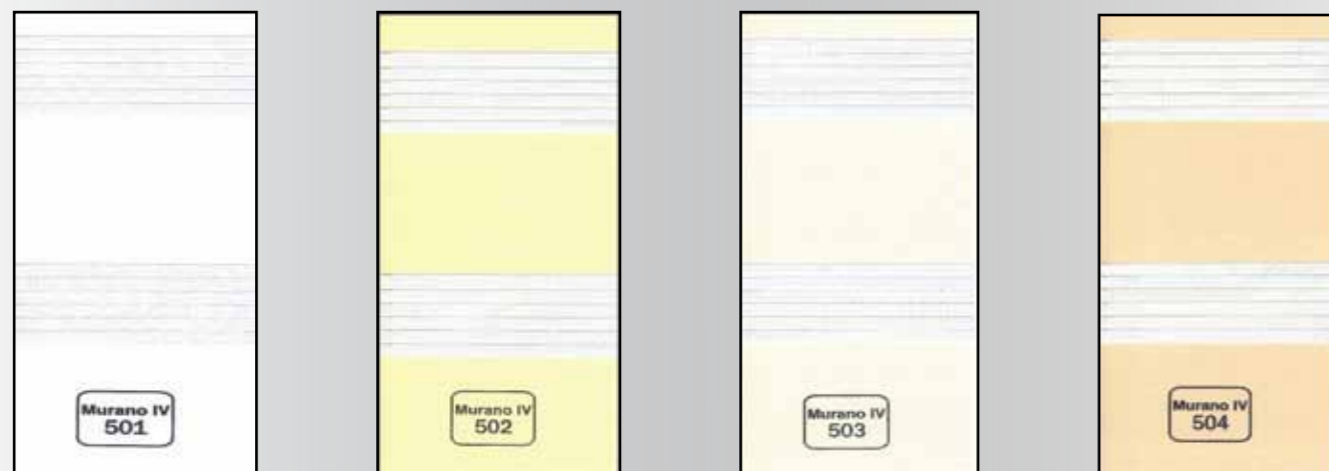

814

815

816

817

818

819

820

821

*Próbnik tkanin*  
*rolety dzień-noc*

*Murano IV,V*

501

502

503

504

505

506